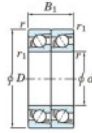

Roulement à bille simple rangée 7209-BDT-FY-JTEKT - 7209-BDT-FY-JTEKT

<https://www.123roulement.com/roulement-palier/roulement-bille/simple-rangee/7209-bdt-fy-jtekt>

Boundary dimensions

Bearing No.	Boundary dimensions(mm)					Basic load ratings(kN)		Fatigue load factor		Limiting speeds(min-1)
	d	D	B	r1(mm)	r2(mm)	Cr	Cor	C0	f0	Grease lub.
7209BDT FY	45	85	38	1.1	0.6	69.7	48.6	2.95	-	5600

CARACTÉRISTIQUES PRODUIT

Marque	JTEKT
N° Ean13	3616060656735
Diam. intérieur	45 mm
Diam. extérieur	85 mm
Epaisseur	38 mm
Vitesse limite	5600 rpm
Charge dynamique	69.7 kN
Charge statique	48.6 kN
Conditionnement	1

contact@123roulement.com

03 59 36 04 90

CRT4 de Lesquin 60 Rue Du Haut De Sainghin 59273 Fretin FRANCE