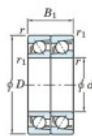

Roulement à bille simple rangée 7312-BDT-FY-JTEKT - 7312-BDT-FY-JTEKT

<https://www.123roulement.com/roulement-palier/roulement-bille/simple-rangee/7312-bdt-fy-jtekt>

Boundary dimensions

Bearing No.	Boundary dimensions(mm)					Basic load ratings(kN)		Fatigue load factor		Limiting speeds(min-1)
	d	D	B	r1(mm)	r2(mm)	C_r	C_{0r}	C₁₀	B₁₀	Grease lub.
7312BDT FY	60	130	62	2.1	1.1	172	121	7.9	-	3700

CARACTÉRISTIQUES PRODUIT

Marque	JTEKT
N° Ean13	3616060657183
Diam. intérieur	60 mm
Diam. extérieur	130 mm
Epaisseur	62 mm
Vitesse limite	3700 rpm
Charge dynamique	172 kN
Charge statique	121 kN
Conditionnement	1

contact@123roulement.com

03 59 36 04 90

CRT4 de Lesquin 60 Rue Du Haut De Sainghin 59273 Fretin FRANCE