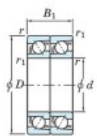

Roulement à bille simple rangée 7312-CDT-FY-JTEKT - 7312-CDT-FY-JTEKT

<https://www.123roulement.com/roulement-palier/roulement-bille/simple-rangee/7312-cdt-fy-jtekt>

Boundary dimensions

Bearing No.	Boundary dimensions(mm)				Basic load ratings(kN)		Fatigue load factor		Limiting speeds(min-1)	
	d	D	B	r1(mm)	r2(mm)	C_r	C_{0r}	C₀	Grease lub.	
7312CDT FY	60	130	62	2.1	1.1	201	141	10.5	13.4	6800

CARACTÉRISTIQUES PRODUIT

Marque	JTEKT
N° Ean13	3616060657206
Diam. intérieur	60 mm
Diam. extérieur	130 mm
Epaisseur	62 mm
Vitesse limite	6800 rpm
Charge dynamique	201 kN
Charge statique	141 kN
Conditionnement	1

contact@123roulement.com

03 59 36 04 90

CRT4 de Lesquin 60 Rue Du Haut De Sainghin 59273 Fretin FRANCE