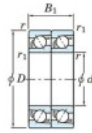

Roulement à bille simple rangée 7412-BDT-FY-JTEKT - 7412-BDT-FY-JTEKT

<https://www.123roulement.com/roulement-palier/roulement-bille/simple-rangee/7412-bdt-fy-jtekt>

Boundary dimensions

Bearing No.	Boundary dimensions(mm)				Basic load ratings(kN)		Fatigue load factor		Limiting speeds(min-1)
	d	D	B	r1(r2)	Cr	Cor	C0r	fw	
7412BDT FY	60	150	70	2.1 1.1	243	173	11.8	-	2800

CARACTÉRISTIQUES PRODUIT

Marque	JTEKT
N° Ean13	3616060657213
Diam. intérieur	60 mm
Diam. extérieur	150 mm
Epaisseur	70 mm
Vitesse limite	2800 rpm
Charge dynamique	243 kN
Charge statique	173 kN
Conditionnement	1

contact@123roulement.com

03 59 36 04 90

CRT4 de Lesquin 60 Rue Du Haut De Sainghin 59273 Fretin FRANCE