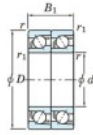

Roulement à bille simple rangée 7213-CDT-FY-JTEKT - 7213-CDT-FY-JTEKT

<https://www.123roulement.com/roulement-palier/roulement-bille/simple-rangee/7213-cdt-fy-jtekt>

Boundary dimensions

Bearing No.	Boundary dimensions(mm)					Basic load ratings(kN)		Fatigue load factor		Limiting speeds(min-1)
	d	D	B	r1(max)	r2(max)	Cr	Cor	C0	f0	Grease Lub
7213CDT FY	65	120	46	1.5	1	148	117	7.6	14.6	7100

CARACTÉRISTIQUES PRODUIT

Marque	JTEKT
N° Ean13	3616060657312
Diam. intérieur	65 mm
Diam. extérieur	120 mm
Epaisseur	46 mm
Vitesse limite	7100 rpm
Charge dynamique	148 kN
Charge statique	117 kN
Conditionnement	1

contact@123roulement.com

03 59 36 04 90

CRT4 de Lesquin 60 Rue Du Haut De Sainghin 59273 Fretin FRANCE