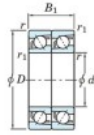

Roulement à bille simple rangée 7014-CDT-FY-JTEKT - 7014-CDT-FY-JTEKT

<https://www.123roulement.com/roulement-palier/roulement-bille/simple-rangee/7014-cdt-fy-jtekt>

Boundary dimensions

Bearing No.	Boundary dimensions(mm)					Basic load ratings(kN)		Fatigue load factor		Limiting speeds(min-1)
	d	D	B	r1(mm)	r2(mm)	C_r	C_{0r}	C_u	f₀	Grease Lub.
7014CDT FY	70	110	40	1.1	0.6	95.3	86	4.9	15.7	7300

CARACTÉRISTIQUES PRODUIT

Marque	JTEKT
N° Ean13	3616060657428
Diam. intérieur	70 mm
Diam. extérieur	110 mm
Epaisseur	40 mm
Vitesse limite	7300 rpm
Charge dynamique	95.3 kN
Charge statique	86 kN
Conditionnement	1

contact@123roulement.com

03 59 36 04 90

CRT4 de Lesquin 60 Rue Du Haut De Sainghin 59273 Fretin FRANCE