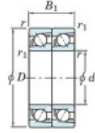

Roulement à bille simple rangée 7414-BDT-FY-JTEKT - 7414-BDT-FY-JTEKT

<https://www.123roulement.com/roulement-palier/roulement-bille/simple-rangee/7414-bdt-fy-jtekt>

Boundary dimensions

Bearing No.	Boundary dimensions(mm)					Basic load ratings(kN)		Fatigue load factor		Limiting speeds(min-1)
	d	D	B	r1(max)	r2(max)	Cr	C0r	U0	f0	Grease lub.
7414BDT FY	70	180	84	3	1.1	301	237	10.9	-	2300

CARACTÉRISTIQUES PRODUIT

Marque	JTEKT
N° Ean13	3616060657503
Diam. intérieur	70 mm
Diam. extérieur	180 mm
Epaisseur	84 mm
Vitesse limite	2300 rpm
Charge dynamique	301 kN
Charge statique	237 kN
Conditionnement	1

contact@123roulement.com

03 59 36 04 90

CRT4 de Lesquin 60 Rue Du Haut De Sainghin 59273 Fretin FRANCE