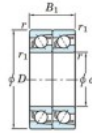

Roulement à bille simple rangée 7915-CDT-FY-JTEKT - 7915-CDT-FY-JTEKT

<https://www.123roulement.com/roulement-palier/roulement-bille/simple-rangee/7915-cdt-fy-jtekt>

Boundary dimensions

Bearing No.	Boundary dimensions(mm)					Basic load ratings(kN)		Fatigue load factor		Limiting speeds(min-1)
	d	D	B	r1(mm)	r2(mm)	C_r	C_{0r}	C₁₀	f₀	Grease lub.
7915CDT FY	75	105	32	1	0.6	59.7	60.9	3.15	16.5	7400

CARACTÉRISTIQUES PRODUIT

Marque	JTEKT
N° Ean13	3616060657558
Diam. intérieur	75 mm
Diam. extérieur	105 mm
Epaisseur	32 mm
Vitesse limite	7400 rpm
Charge dynamique	59.7 kN
Charge statique	60.9 kN
Conditionnement	1

contact@123roulement.com

03 59 36 04 90

CRT4 de Lesquin 60 Rue Du Haut De Sainghin 59273 Fretin FRANCE