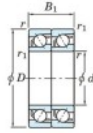

Roulement à bille simple rangée 7315-BDT-FY-JTEKT - 7315-BDT-FY-JTEKT

<https://www.123roulement.com/roulement-palier/roulement-bille/simple-rangee/7315-bdt-fy-jtekt>

Boundary dimensions

Bearing No.	Boundary dimensions(mm)				Basic load ratings(kN)		Fatigue load factor		Limiting speeds(min-1)
	d	D	B	r1(mm)	r2(mm)	Cr	C0r	C0	Grease Lub.
7315BDT FY	75	160	74	2.1	1.1	239	178	10.7	3000

CARACTÉRISTIQUES PRODUIT

Marque	JTEKT
N° Ean13	3616060657640
Diam. intérieur	75 mm
Diam. extérieur	160 mm
Epaisseur	74 mm
Vitesse limite	3000 rpm
Charge dynamique	239 kN
Charge statique	178 kN
Conditionnement	1

contact@123roulement.com

03 59 36 04 90

CRT4 de Lesquin 60 Rue Du Haut De Sainghin 59273 Fretin FRANCE