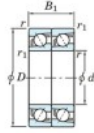

Roulement à bille simple rangée 7216-BDT-FY-JTEKT - 7216-BDT-FY-JTEKT

<https://www.123roulement.com/roulement-palier/roulement-bille/simple-rangee/7216-bdt-fy-jtekt>

Boundary dimensions

Bearing No.	Boundary dimensions(mm)					Basic load ratings(kN)		Fatigue load factor		Limiting speeds(min-1)
	d	D	B	r1(mm)	r2(mm)	Cr	C0r	C1	f0	Grease lub.
7216BDT FY	80	140	52	2	1	157	130	7,15	-	3200

CARACTÉRISTIQUES PRODUIT

Marque	JTEKT
N° Ean13	3616060657756
Diam. intérieur	80 mm
Diam. extérieur	140 mm
Epaisseur	52 mm
Vitesse limite	3200 rpm
Charge dynamique	157 kN
Charge statique	130 kN
Conditionnement	1

contact@123roulement.com

03 59 36 04 90

CRT4 de Lesquin 60 Rue Du Haut De Sainghin 59273 Fretin FRANCE