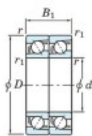

Roulement à bille simple rangée 7017-DT-FY-JTEKT - 7017-DT-FY-JTEKT

<https://www.123roulement.com/roulement-palier/roulement-bille/simple-rangee/7017-dt-fy-jtekt>

Boundary dimensions

Bearing No.	Boundary dimensions(mm)					Basic load ratings(kN)		Fatigue load factor		Limiting speeds(min-1)
	d	D	B	r1(mm)	r2(mm)	Cr	Cor	C0	f0	Grease Lub.
7017DT FY	85	130	44	1.1	0.6	111	107	5.55	-	4400

CARACTÉRISTIQUES PRODUIT

Marque	JTEKT
N° Ean13	3616060657879
Diam. intérieur	85 mm
Diam. extérieur	130 mm
Epaisseur	44 mm
Vitesse limite	4400 rpm
Charge dynamique	111 kN
Charge statique	107 kN
Conditionnement	1

contact@123roulement.com

03 59 36 04 90

CRT4 de Lesquin 60 Rue Du Haut De Sainghin 59273 Fretin FRANCE