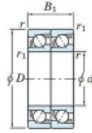

Roulement à bille simple rangée 7217-BDT-FY-JTEKT - 7217-BDT-FY-JTEKT

<https://www.123roulement.com/roulement-palier/roulement-bille/simple-rangee/7217-bdt-fy-jtekt>

Boundary dimensions

Bearing No.	Boundary dimensions(mm)				Basic load ratings(kN)		Fatigue load limit(kN)		factor	Limiting speeds(min-1)
	d	D	B	r1(r2)	C0	C0r	C0i	n0		
7217BDT FY	85	150	56	2 1	181	152	8.15	-	-	3000

CARACTÉRISTIQUES PRODUIT

Marque	JTEKT
N° Ean13	3616060657893
Diam. intérieur	85 mm
Diam. extérieur	150 mm
Epaisseur	56 mm
Vitesse limite	3000 rpm
Charge dynamique	181 kN
Charge statique	152 kN
Conditionnement	1

contact@123roulement.com

03 59 36 04 90

CRT4 de Lesquin 60 Rue Du Haut De Sainghin 59273 Fretin FRANCE