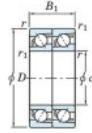

Roulement à bille simple rangée 7918-CDT-FY-JTEKT - 7918-CDT-FY-JTEKT

<https://www.123roulement.com/roulement-palier/roulement-bille/simple-rangee/7918-cdt-fy-jtekt>

Boundary dimensions

Bearing No.	Boundary dimensions(mm)						Basic load ratings(kN)		Fatigue load factor		Limiting speeds(min-1)
	d	D	B	r1(mm)	r2(mm)	C_r	C_{0r}	C₁₀	f₀	Grease lub.	
7918CDT FY	90	125	36	1.1	0.6	80.3	85.2	4.25	16.6	6200	

CARACTÉRISTIQUES PRODUIT

Marque	JTEKT
N° Ean13	3616060657985
Diam. intérieur	90 mm
Diam. intérieur	3.543" inch
Diam. extérieur	125 mm
Diam. extérieur	4.921" inch
Epaisseur	36 mm
Epaisseur	1.417" inch
Vitesse limite	6200 rpm
Charge dynamique	80.3 kN
Charge statique	85.2 kN
Conditionnement	1

contact@123roulement.com

03 59 36 04 90

CRT4 de Lesquin 60 Rue Du Haut De Sainghin 59273 Fretin FRANCE