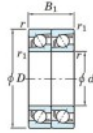

Roulement à bille simple rangée 7218-DT-FY-JTEKT - 7218-DT-FY-JTEKT

<https://www.123roulement.com/roulement-palier/roulement-bille/simple-rangee/7218-dt-fy-jtekt>

Boundary dimensions

Bearing No.	Boundary dimensions(mm)					Basic load ratings(kN)		Fatigue load factor	Limiting speeds(min-1)
	d	D	B	r1(max)	r2(max)	C	C0		
7218DT FY	90	160	60	2	1	229	193	10.6	3800

CARACTÉRISTIQUES PRODUIT

Marque	JTEKT
N° Ean13	3616060658043
Diam. intérieur	90 mm
Diam. extérieur	160 mm
Epaisseur	60 mm
Vitesse limite	3800 rpm
Charge dynamique	229 kN
Charge statique	193 kN
Conditionnement	1

contact@123roulement.com

03 59 36 04 90

CRT4 de Lesquin 60 Rue Du Haut De Sainghin 59273 Fretin FRANCE