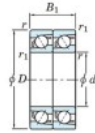

Roulement à bille simple rangée 7219-CDT-FY-JTEKT - 7219-CDT-FY-JTEKT

<https://www.123roulement.com/roulement-palier/roulement-bille/simple-rangee/7219-cdt-fy-jtekt>

Boundary dimensions

Bearing No.	Boundary dimensions(mm)					Basic load ratings(kN)		Fatigue load factor		Limiting speeds(min-1)
	d	D	B	r1(mm)	r2(mm)	Cr	C0r	C0	B	Grease lub.
7219CDT FY	95	170	64	2.1	1.1	269	224	12.6	14.6	4900

CARACTÉRISTIQUES PRODUIT

Marque	JTEKT
N° Ean13	3616060658197
Diam. intérieur	95 mm
Diam. intérieur	3.74" inch
Diam. extérieur	170 mm
Diam. extérieur	6.693" inch
Epaisseur	64 mm
Epaisseur	2.52" inch
Vitesse limite	4900 rpm
Charge dynamique	269 kN
Charge statique	224 kN
Conditionnement	1

contact@123roulement.com

03 59 36 04 90

CRT4 de Lesquin 60 Rue Du Haut De Sainghin 59273 Fretin FRANCE