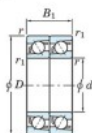

Roulement à bille simple rangée 7920-CDT-FY-JTEKT - 7920-CDT-FY-JTEKT

<https://www.123roulement.com/roulement-palier/roulement-bille/simple-rangee/7920-cdt-fy-jtekt>

Boundary dimensions

Bearing No.	Boundary dimensions(mm)						Basic load ratings(kN)		Fatigue load limit(kN)		Limiting speeds(min-1)	
	d	D	B	r1(min)	r1(max)	C_r	C_{0r}	C₀	n₀	Grease Lub.		
7920CDT FY	100	140	40	1.1	0.6	113	117	5.85	16.3	5500		

CARACTÉRISTIQUES PRODUIT

Marque	JTEKT
N° Ean13	3616060658241
Diam. intérieur	100 mm
Diam. extérieur	140 mm
Epaisseur	40 mm
Vitesse limite	5500 rpm
Charge dynamique	113 kN
Charge statique	117 kN
Conditionnement	1

contact@123roulement.com

03 59 36 04 90

CRT4 de Lesquin 60 Rue Du Haut De Sainghin 59273 Fretin FRANCE