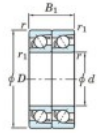

Roulement à bille simple rangée 7320-CDT-FY-JTEKT - 7320-CDT-FY-JTEKT

<https://www.123roulement.com/roulement-palier/roulement-bille/simple-rangee/7320-cdt-fy-jtekt>

Boundary dimensions

Bearing No.	Boundary dimensions(mm)					Basic load ratings(kN)		Fatigue load factor		Limiting speeds(min-1)
	d	D	B	r1(mm)	r2(mm)	C1	C01	C02	50	Grease lub.
7320CDT FY	100	215	94	3	1.1	400	346	14.2	13.4	4000

CARACTÉRISTIQUES PRODUIT

Marque	JTEKT
N° Ean13	3616060658340
Diam. intérieur	100 mm
Diam. extérieur	215 mm
Epaisseur	94 mm
Vitesse limite	4000 rpm
Charge dynamique	400 kN
Charge statique	346 kN
Conditionnement	1

contact@123roulement.com

03 59 36 04 90

CRT4 de Lesquin 60 Rue Du Haut De Sainghin 59273 Fretin FRANCE