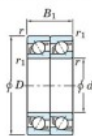

Roulement à bille simple rangée 7222-BDT-FY-JTEKT - 7222-BDT-FY-JTEKT

<https://www.123roulement.com/roulement-palier/roulement-bille/simple-rangee/7222-bdt-fy-jtekt>

Boundary dimensions

Bearing No.	Boundary dimensions(mm)					Basic load ratings(kN)		Fatigue load factor		Limiting speeds(min-1)
	d	D	B	r1(mm)	r2(mm)	C_r	C_{0r}	C_u	f₀	Grease lub.
7222BDT FY	110	200	76	2.1	1.1	298	270	12.7	-	2200

CARACTÉRISTIQUES PRODUIT

Marque	JTEKT
N° Ean13	3616060658531
Diam. intérieur	110 mm
Diam. extérieur	200 mm
Epaisseur	76 mm
Vitesse limite	2200 rpm
Charge dynamique	298 kN
Charge statique	270 kN
Conditionnement	1

contact@123roulement.com

03 59 36 04 90

CRT4 de Lesquin 60 Rue Du Haut De Sainghin 59273 Fretin FRANCE