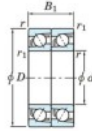

Roulement à bille simple rangée 7024-BDT-FY-JTEKT - 7024-BDT-FY-JTEKT

<https://www.123roulement.com/roulement-palier/roulement-bille/simple-rangee/7024-bdt-fy-jtekt>

Boundary dimensions

Bearing No.	Boundary dimensions(mm)					Basic load ratings(kN)		Fatigue load factor		Limiting speeds(min-1)
	d	D	B	r1(max)	r2(max)	C_r	C_{0r}	C₁₀	f₀	Grease lub.
7024BDT FY	120	180	56	2	1	176	186	7.85	-	2300

CARACTÉRISTIQUES PRODUIT

Marque	JTEKT
N° Ean13	3616060658623
Diam. intérieur	120 mm
Diam. extérieur	180 mm
Epaisseur	56 mm
Vitesse limite	2300 rpm
Charge dynamique	176 kN
Charge statique	186 kN
Conditionnement	1

contact@123roulement.com

03 59 36 04 90

CRT4 de Lesquin 60 Rue Du Haut De Sainghin 59273 Fretin FRANCE