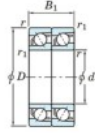

Roulement à bille simple rangée 7024-DT-FY-JTEKT - 7024-DT-FY-JTEKT

<https://www.123roulement.com/roulement-palier/roulement-bille/simple-rangee/7024-dt-fy-jtekt>

Boundary dimensions

Bearing No.	Boundary dimensions(mm)					Basic load ratings(kN)		Fatigue load factor		Limiting speeds(min-1)
	d	D	B	r1(min)	r1(max)	C₀	C_{0L}	C₁	C₂	Grease lub.
7024DT FY	120	180	56	2	1	196	206	9	-	3100

CARACTÉRISTIQUES PRODUIT

Marque	JTEKT
N° Ean13	3616060658630
Diam. intérieur	120 mm
Diam. intérieur	4.724" inch
Diam. extérieur	180 mm
Diam. extérieur	7.087" inch
Epaisseur	56 mm
Epaisseur	2.205" inch
Vitesse limite	3100 rpm
Charge dynamique	196 kN
Charge statique	206 kN
Conditionnement	1

contact@123roulement.com

03 59 36 04 90

CRT4 de Lesquin 60 Rue Du Haut De Sainghin 59273 Fretin FRANCE