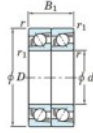

Roulement à bille simple rangée 7224-DT-FY-JTEKT - 7224-DT-FY-JTEKT

<https://www.123roulement.com/roulement-palier/roulement-bille/simple-rangee/7224-dt-fy-jtekt>

Boundary dimensions

Bearing No.	Boundary dimensions(mm)					Basic load ratings(kN)		Fatigue load factor		Limiting speeds(min-1)
	d	D	B	r1(max)	r1(min)	Cr	C0r	C10	f0	Grease Lub.
7224DT FY	120	215	80	2.1	1.1	354	332	15.7	-	2700

CARACTÉRISTIQUES PRODUIT

Marque	JTEKT
N° Ean13	3616060658678
Diam. intérieur	120 mm
Diam. extérieur	215 mm
Epaisseur	80 mm
Vitesse limite	2700 rpm
Charge dynamique	354 kN
Charge statique	332 kN
Conditionnement	1

contact@123roulement.com

03 59 36 04 90

CRT4 de Lesquin 60 Rue Du Haut De Sainghin 59273 Fretin FRANCE