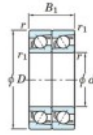

Roulement à bille simple rangée 7224-CDT-FY-JTEKT - 7224-CDT-FY-JTEKT

<https://www.123roulement.com/roulement-palier/roulement-bille/simple-rangee/7224-cdt-fy-jtekt>

Boundary dimensions

Bearing No.	Boundary dimensions(mm)					Basic load ratings(kN)		Fatigue load factor		Limiting speeds(min-1)
	d	D	B	r1(mm)	r2(mm)	Cr	Cor	C0	f0	Grease lub.
7224CDT FY	120	215	80	2.1	1.1	385	359	17.9	14.6	3800

CARACTÉRISTIQUES PRODUIT

Marque	JTEKT
N° Ean13	3616060658685
Diam. intérieur	120 mm
Diam. extérieur	215 mm
Epaisseur	80 mm
Vitesse limite	3800 rpm
Charge dynamique	385 kN
Charge statique	359 kN
Conditionnement	1

contact@123roulement.com

03 59 36 04 90

CRT4 de Lesquin 60 Rue Du Haut De Sainghin 59273 Fretin FRANCE