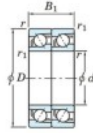

Roulement à bille simple rangée 7324-DT-FY-JTEKT - 7324-DT-FY-JTEKT

<https://www.123roulement.com/roulement-palier/roulement-bille/simple-rangee/7324-dt-fy-jtekt>

Boundary dimensions

Bearing No.	Boundary dimensions(mm)					Basic load ratings(kN)		Fatigue load factor		Limiting speeds(min-1)
	d	D	B	r1(mm)	r12(mm)	Cr	Cor	C0	#0	Grease lub.
7324DT FY	120	260	110	3	1.1	500	504	18.9	-	2400

CARACTÉRISTIQUES PRODUIT

Marque	JTEKT
N° Ean13	3616060658708
Diam. intérieur	120 mm
Diam. intérieur	4.724" inch
Diam. extérieur	260 mm
Diam. extérieur	10.236" inch
Epaisseur	110 mm
Epaisseur	4.331" inch
Vitesse limite	2400 rpm
Charge dynamique	500 kN
Charge statique	504 kN
Conditionnement	1

contact@123roulement.com

03 59 36 04 90

CRT4 de Lesquin 60 Rue Du Haut De Sainghin 59273 Fretin FRANCE