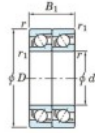

Roulement à bille simple rangée 7324-CDT-FY-JTEKT - 7324-CDT-FY-JTEKT

<https://www.123roulement.com/roulement-palier/roulement-bille/simple-rangee/7324-cdt-fy-jtekt>

Boundary dimensions

Bearing No.	Boundary dimensions(mm)					Basic load ratings(kN)		Fatigue load factor		Limiting speeds(min-1)
	d	D	B	r1(mm)	r2(mm)	Cr	Cor	C0	f0	Grease Lub
7324CDT FY	120	260	110	3	1.1	538	542	20.3	13.7	3300

CARACTÉRISTIQUES PRODUIT

Marque	JTEKT
N° Ean13	3616060658715
Diam. intérieur	120 mm
Diam. extérieur	260 mm
Epaisseur	110 mm
Vitesse limite	3300 rpm
Charge dynamique	538 kN
Charge statique	542 kN
Conditionnement	1

contact@123roulement.com

03 59 36 04 90

CRT4 de Lesquin 60 Rue Du Haut De Sainghin 59273 Fretin FRANCE