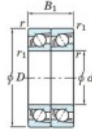

Roulement à bille simple rangée 7226-BDT-FY-JTEKT - 7226-BDT-FY-JTEKT

<https://www.123roulement.com/roulement-palier/roulement-bille/simple-rangee/7226-bdt-fy-jtekt>

Boundary dimensions

Bearing No.	Boundary dimensions(mm)					Basic load ratings(kN)		Fatigue load factor		Limiting speeds(min-1)
	d	D	B	r1(mm)	r2(mm)	C_r	C_{0r}	C_u	f₀	Grease lub.
7226BDT FY	130	230	80	3	1.1	360	360	13.9	-	1900

CARACTÉRISTIQUES PRODUIT

Marque	JTEKT
N° Ean13	3616060658784
Diam. intérieur	130 mm
Diam. extérieur	230 mm
Epaisseur	80 mm
Vitesse limite	1900 rpm
Charge dynamique	360 kN
Charge statique	360 kN
Conditionnement	1

contact@123roulement.com

03 59 36 04 90

CRT4 de Lesquin 60 Rue Du Haut De Sainghin 59273 Fretin FRANCE