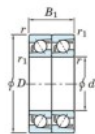

Roulement à bille simple rangée 7326-BDT-FY-JTEKT - 7326-BDT-FY-JTEKT

<https://www.123roulement.com/roulement-palier/roulement-bille/simple-rangee/7326-bdt-fy-jtekt>

Boundary dimensions

Bearing No.	Boundary dimensions(mm)					Basic load ratings(kN)		Fatigue load factor		Limiting speeds(min-1)
	d	D	B	r1(mm)	r2(mm)	Cr	C0r	Cu	f0	Grease Lub
7326BDT FY	130	280	116	4	1.5	507	536	19.4	-	1600

CARACTÉRISTIQUES PRODUIT

Marque	JTEKT
N° Ean13	3616060658821
Diam. intérieur	130 mm
Diam. extérieur	280 mm
Epaisseur	116 mm
Vitesse limite	1600 rpm
Charge dynamique	507 kN
Charge statique	536 kN
Conditionnement	1

contact@123roulement.com

03 59 36 04 90

CRT4 de Lesquin 60 Rue Du Haut De Sainghin 59273 Fretin FRANCE