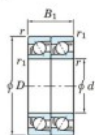

Roulement à bille simple rangée 7326-CDT-FY-JTEKT - 7326-CDT-FY-JTEKT

<https://www.123roulement.com/roulement-palier/roulement-bille/simple-rangee/7326-cdt-fy-jtekt>

Boundary dimensions

Bearing No.	Boundary dimensions(mm)					Basic load ratings(kN)		Fatigue load factor		Limiting speeds(min-1)
	d	D	B	r1(mm)	r2(mm)	C_r	C_{0r}	C₀	30	Grease lub.
7326CDT FY	130	280	116	4	1.5	597	629	22.7	13.7	3000

CARACTÉRISTIQUES PRODUIT

Marque	JTEKT
N° Ean13	3616060658838
Diam. intérieur	130 mm
Diam. extérieur	280 mm
Epaisseur	116 mm
Vitesse limite	3000 rpm
Charge dynamique	597 kN
Charge statique	629 kN
Conditionnement	1

contact@123roulement.com

03 59 36 04 90

CRT4 de Lesquin 60 Rue Du Haut De Sainghin 59273 Fretin FRANCE