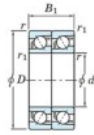

Roulement à bille simple rangée 7228-CDT-FY-JTEKT - 7228-CDT-FY-JTEKT

<https://www.123roulement.com/roulement-palier/roulement-bille/simple-rangee/7228-cdt-fy-jtekt>

Boundary dimensions

Bearing No.	Boundary dimensions(mm)					Basic load ratings(kN)		Fatigue load factor		Limiting speeds(min-1)
	d	D	B	r1(mm)	r2(mm)	Cr	Cor	C0	f0	Grease lub.
7228CDT FY	140	250	64	3	1.1	483	508	18.8	14.8	3200

CARACTÉRISTIQUES PRODUIT

Marque	JTEKT
N° Ean13	3616060658920
Diam. intérieur	140 mm
Diam. intérieur	5.512" inch
Diam. extérieur	250 mm
Diam. extérieur	9.843" inch
Epaisseur	84 mm
Epaisseur	3.307" inch
Vitesse limite	3200 rpm
Charge dynamique	483 kN
Charge statique	508 kN
Conditionnement	1

contact@123roulement.com

03 59 36 04 90

CRT4 de Lesquin 60 Rue Du Haut De Sainghin 59273 Fretin FRANCE