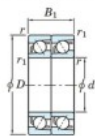

Roulement à bille simple rangée 7328-BDT-FY-JTEKT - 7328-BDT-FY-JTEKT

<https://www.123roulement.com/roulement-palier/roulement-bille/simple-rangee/7328-bdt-fy-jtekt>

Boundary dimensions

Bearing No.	Boundary dimensions(mm)					Basic load ratings(kN)		Fatigue load factor		Limiting speeds(min-1)
	d	D	B	r1(mm)	r2(mm)	Cr	Cor	Cu	f0	Grease lub.
7328BDT FY	140	300	124	4	1.5	613	688	24	-	1500

CARACTÉRISTIQUES PRODUIT

Marque	JTEKT
N° Ean13	3616060658937
Diam. intérieur	140 mm
Diam. extérieur	300 mm
Epaisseur	124 mm
Vitesse limite	150 rpm
Charge dynamique	613 kN
Charge statique	688 kN
Conditionnement	1

contact@123roulement.com

03 59 36 04 90

CRT4 de Lesquin 60 Rue Du Haut De Sainghin 59273 Fretin FRANCE