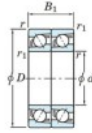

Roulement à bille simple rangée 7930-CDT-FY-JTEKT - 7930-CDT-FY-JTEKT

<https://www.123roulement.com/roulement-palier/roulement-bille/simple-rangee/7930-cdt-fy-jtekt>

Boundary dimensions

Bearing No.	Boundary dimensions(mm)					Basic load ratings(kN)		Fatigue load factor		Limiting speeds(min-1)
	d	D	B	r1(mm)	r1(mm)	C	C0	Ca	Ca	Grease lub.
7930CDT FY	150	210	56	2	1	241	263	10.9	16.3	3700

CARACTÉRISTIQUES PRODUIT

Marque	JTEKT
N° Ean13	3616060658982
Diam. intérieur	150 mm
Diam. intérieur	5.906" inch
Diam. extérieur	210 mm
Diam. extérieur	8.268" inch
Epaisseur	56 mm
Epaisseur	2.205" inch
Vitesse limite	3700 rpm
Charge dynamique	241 kN
Charge statique	263 kN
Conditionnement	1

contact@123roulement.com

03 59 36 04 90

CRT4 de Lesquin 60 Rue Du Haut De Sainghin 59273 Fretin FRANCE