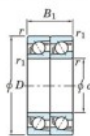

Roulement à bille simple rangée 7232-BDT-FY-JTEKT - 7232-BDT-FY-JTEKT

<https://www.123roulement.com/roulement-palier/roulement-bille/simple-rangee/7232-bdt-fy-jtekt>

Boundary dimensions

Bearing No.	Boundary dimensions(mm)					Basic load ratings(kN)		Fatigue load factor		Limiting speeds(min-1)
	d	D	B	r1max	r1min	Cr	Cor	Cu	f0	Grease lub.
7232BDT FY	160	290	96	3	1.1	482	557	19.2	-	1500

CARACTÉRISTIQUES PRODUIT

Marque	JTEKT
N° Ean13	3616060659163
Diam. intérieur	160 mm
Diam. intérieur	6.299" inch
Diam. extérieur	290 mm
Diam. extérieur	11.417" inch
Epaisseur	96 mm
Epaisseur	3.78" inch
Vitesse limite	1500 rpm
Charge dynamique	482 kN
Charge statique	557 kN
Conditionnement	1

contact@123roulement.com

03 59 36 04 90

CRT4 de Lesquin 60 Rue Du Haut De Sainghin 59273 Fretin FRANCE