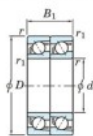

Roulement à bille simple rangée 7232-BDT-FY-JTEKT - 7232-BDT-FY-JTEKT

<https://www.123roulement.com/roulement-palier/roulement-bille/simple-rangee/7232-bdt-fy-jtekt>

Boundary dimensions

Bearing No.	Boundary dimensions(mm)					Basic load ratings(kN)		Fatigue load factor		Limiting speeds(min-1)
	d	D	B	r1max	r1min	Cr	Cor	Cu	f0	Grease lub.
7232BDT FY	160	290	96	3	1.1	482	557	19.2	-	1500

CARACTÉRISTIQUES PRODUIT

Marque	JTEKT
N° Ean13	3616060659163
Diam. intérieur	160 mm
Diam. intérieur	6.299" inch
Diam. extérieur	290 mm
Diam. extérieur	11.417" inch
Epaisseur	96 mm
Epaisseur	3.78" inch
Vitesse limite	1500 rpm
Charge dynamique	482 kN
Charge statique	557 kN
Conditionnement	1

contact@123roulement.com

03 59 36 04 90

CRT4 de Lesquin 60 Rue Du Haut De Sainghin 59273 Fretin FRANCE