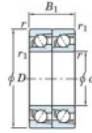

Roulement à bille simple rangée 7232-BDT-FY-JTEKT - 7232-BDT-FY-JTEKT

<https://www.123roulement.com/roulement-palier/roulement-bille/simple-rangee/7232-bdt-fy-jtekt>

Boundary dimensions

Bearing No.	Boundary dimensions(mm)					Basic load ratings(kN)		Fatigue load factor		Limiting speeds(min-1)
	d	D	B	r1max	r1min	Cr	Cor	Cu	f0	Grease lub.
7232BDT FY	160	290	96	3	1.1	482	557	19.2	-	1500

CARACTÉRISTIQUES PRODUIT

Marque	JTEKT
N° Ean13	3616060659163
Diam. intérieur	160 mm
Diam. intérieur	6.299" inch
Diam. extérieur	290 mm
Diam. extérieur	11.417" inch
Epaisseur	96 mm
Epaisseur	3.78" inch
Vitesse limite	1500 rpm
Charge dynamique	482 kN
Charge statique	557 kN
Conditionnement	1

contact@123roulement.com

03 59 36 04 90

CRT4 de Lesquin 60 Rue Du Haut De Sainghin 59273 Fretin FRANCE