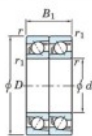

Roulement à bille simple rangée 7232-BDT-FY-JTEKT - 7232-BDT-FY-JTEKT

<https://www.123roulement.com/roulement-palier/roulement-bille/simple-rangee/7232-bdt-fy-jtekt>

Boundary dimensions

Bearing No.	Boundary dimensions(mm)					Basic load ratings(kN)		Fatigue load factor		Limiting speeds(min-1)
	d	D	B	r1max	r1min	Cr	Cor	Cu	f0	Grease lub.
7232BDT FY	160	290	96	3	1.1	482	557	19.2	-	1500

CARACTÉRISTIQUES PRODUIT

Marque	JTEKT
N° Ean13	3616060659163
Diam. intérieur	160 mm
Diam. intérieur	6.299" inch
Diam. extérieur	290 mm
Diam. extérieur	11.417" inch
Epaisseur	96 mm
Epaisseur	3.78" inch
Vitesse limite	1500 rpm
Charge dynamique	482 kN
Charge statique	557 kN
Conditionnement	1

contact@123roulement.com

03 59 36 04 90

CRT4 de Lesquin 60 Rue Du Haut De Sainghin 59273 Fretin FRANCE