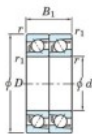

Roulement à bille simple rangée 7232-BDT-FY-JTEKT - 7232-BDT-FY-JTEKT

<https://www.123roulement.com/roulement-palier/roulement-bille/simple-rangee/7232-bdt-fy-jtekt>

Boundary dimensions

Bearing No.	Boundary dimensions(mm)					Basic load ratings(kN)		Fatigue load factor		Limiting speeds(min-1)
	d	D	B	r1max	r1min	Cr	Cor	Cu	f0	Grease lub.
7232BDT FY	160	290	96	3	1.1	482	557	19.2	-	1500

CARACTÉRISTIQUES PRODUIT

Marque	JTEKT
N° Ean13	3616060659163
Diam. intérieur	160 mm
Diam. intérieur	6.299" inch
Diam. extérieur	290 mm
Diam. extérieur	11.417" inch
Epaisseur	96 mm
Epaisseur	3.78" inch
Vitesse limite	1500 rpm
Charge dynamique	482 kN
Charge statique	557 kN
Conditionnement	1

contact@123roulement.com

03 59 36 04 90

CRT4 de Lesquin 60 Rue Du Haut De Sainghin 59273 Fretin FRANCE