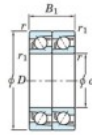

Roulement à bille simple rangée 7232-BDT-FY-JTEKT - 7232-BDT-FY-JTEKT

<https://www.123roulement.com/roulement-palier/roulement-bille/simple-rangee/7232-bdt-fy-jtekt>

Boundary dimensions

Bearing No.	Boundary dimensions(mm)					Basic load ratings(kN)		Fatigue load factor		Limiting speeds(min-1)
	d	D	B	r1max	r1min	Cr	Cor	Cu	f0	Grease lub.
7232BDT FY	160	290	96	3	1.1	482	557	19.2	-	1500

CARACTÉRISTIQUES PRODUIT

Marque	JTEKT
N° Ean13	3616060659163
Diam. intérieur	160 mm
Diam. intérieur	6.299" inch
Diam. extérieur	290 mm
Diam. extérieur	11.417" inch
Epaisseur	96 mm
Epaisseur	3.78" inch
Vitesse limite	1500 rpm
Charge dynamique	482 kN
Charge statique	557 kN
Conditionnement	1

contact@123roulement.com

03 59 36 04 90

CRT4 de Lesquin 60 Rue Du Haut De Sainghin 59273 Fretin FRANCE