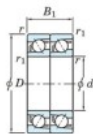

Roulement à bille simple rangée 7232-BDT-FY-JTEKT - 7232-BDT-FY-JTEKT

<https://www.123roulement.com/roulement-palier/roulement-bille/simple-rangee/7232-bdt-fy-jtekt>

Boundary dimensions

Bearing No.	Boundary dimensions(mm)					Basic load ratings(kN)		Fatigue load factor		Limiting speeds(min-1)
	d	D	B	r1max	r1min	Cr	Cor	Cu	f0	Grease lub.
7232BDT FY	160	290	96	3	1.1	482	557	19.2	-	1500

CARACTÉRISTIQUES PRODUIT

Marque	JTEKT
N° Ean13	3616060659163
Diam. intérieur	160 mm
Diam. intérieur	6.299" inch
Diam. extérieur	290 mm
Diam. extérieur	11.417" inch
Epaisseur	96 mm
Epaisseur	3.78" inch
Vitesse limite	1500 rpm
Charge dynamique	482 kN
Charge statique	557 kN
Conditionnement	1

contact@123roulement.com

03 59 36 04 90

CRT4 de Lesquin 60 Rue Du Haut De Sainghin 59273 Fretin FRANCE