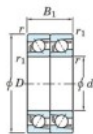

Roulement à bille simple rangée 7232-BDT-FY-JTEKT - 7232-BDT-FY-JTEKT

<https://www.123roulement.com/roulement-palier/roulement-bille/simple-rangee/7232-bdt-fy-jtekt>

Boundary dimensions

Bearing No.	Boundary dimensions(mm)					Basic load ratings(kN)		Fatigue load factor		Limiting speeds(min-1)
	d	D	B	r1mm	r2mm	Cr	Cor	Cu	f0	Grease lub.
7232BDT FY	160	290	96	3	1.1	482	557	19.2	-	1500

CARACTÉRISTIQUES PRODUIT

Marque	JTEKT
N° Ean13	3616060659163
Diam. intérieur	160 mm
Diam. intérieur	6.299" inch
Diam. extérieur	290 mm
Diam. extérieur	11.417" inch
Epaisseur	96 mm
Epaisseur	3.78" inch
Vitesse limite	1500 rpm
Charge dynamique	482 kN
Charge statique	557 kN
Conditionnement	1

contact@123roulement.com

03 59 36 04 90

CRT4 de Lesquin 60 Rue Du Haut De Sainghin 59273 Fretin FRANCE