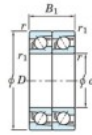

Roulement à bille simple rangée 7232-BDT-FY-JTEKT - 7232-BDT-FY-JTEKT

<https://www.123roulement.com/roulement-palier/roulement-bille/simple-rangee/7232-bdt-fy-jtekt>

Boundary dimensions

Bearing No.	Boundary dimensions(mm)					Basic load ratings(kN)		Fatigue load factor		Limiting speeds(min-1)
	d	D	B	r1max	r1min	Cr	Cor	C0	f0	Grease lub.
7232BDT FY	160	290	96	3	1.1	482	557	19.2	-	1500

CARACTÉRISTIQUES PRODUIT

Marque	JTEKT
N° Ean13	3616060659163
Diam. intérieur	160 mm
Diam. intérieur	6.299" inch
Diam. extérieur	290 mm
Diam. extérieur	11.417" inch
Epaisseur	96 mm
Epaisseur	3.78" inch
Vitesse limite	1500 rpm
Charge dynamique	482 kN
Charge statique	557 kN
Conditionnement	1

contact@123roulement.com

03 59 36 04 90

CRT4 de Lesquin 60 Rue Du Haut De Sainghin 59273 Fretin FRANCE