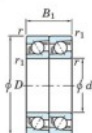

Roulement à bille simple rangée 7332-CDT-FY-JTEKT - 7332-CDT-FY-JTEKT

<https://www.123roulement.com/roulement-palier/roulement-bille/simple-rangee/7332-cdt-fy-jtekt>

Boundary dimensions

Bearing No.	Boundary dimensions(mm)					Basic load ratings(kN)		Fatigue load factor		Limiting speeds(min-1)
	d	D	B	r1mm	r2mm	Cr	Cor	C0	f0	Grease lub.
7332CDT FY	160	340	136	4	1.5	800	980	32	14	2400

CARACTÉRISTIQUES PRODUIT

Marque	JTEKT
N° Ean13	3616060659217
Diam. intérieur	160 mm
Diam. extérieur	340 mm
Epaisseur	136 mm
Vitesse limite	2400 rpm
Charge dynamique	800 kN
Charge statique	980 kN
Conditionnement	1

contact@123roulement.com

03 59 36 04 90

CRT4 de Lesquin 60 Rue Du Haut De Sainghin 59273 Fretin FRANCE