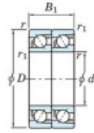

Roulement à bille simple rangée 7034-CDT-FY-JTEKT - 7034-CDT-FY-JTEKT

<https://www.123roulement.com/roulement-palier/roulement-bille/simple-rangee/7034-cdt-fy-jtekt>

Boundary dimensions

Bearing No.	Boundary dimensions(mm)					Basic load ratings(kN)		Fatigue load factor		Limiting speeds(min-1)
	d	D	B	r1(max)	r1(min)	Cr	C0r	U0	U1	Grease lub.
7034CDT FY	170	260	84	2.1	1.1	415	469	17.9	15.9	2900

CARACTÉRISTIQUES PRODUIT

Marque	JTEKT
N° Ean13	3616060659279
Diam. intérieur	170 mm
Diam. intérieur	6.693" inch
Diam. extérieur	260 mm
Diam. extérieur	10.236" inch
Epaisseur	84 mm
Epaisseur	3.307" inch
Vitesse limite	2900 rpm
Charge dynamique	415 kN
Charge statique	469 kN
Conditionnement	1

contact@123roulement.com

03 59 36 04 90

CRT4 de Lesquin 60 Rue Du Haut De Sainghin 59273 Fretin FRANCE