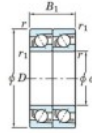

Roulement à bille simple rangée 7234-CDT-FY-JTEKT - 7234-CDT-FY-JTEKT

<https://www.123roulement.com/roulement-palier/roulement-bille/simple-rangee/7234-cdt-fy-jtekt>

Boundary dimensions

Bearing No.	Boundary dimensions(mm)					Basic load ratings(kN)		Fatigue load factor		Limiting speeds(min-1)
	d	D	B	r1(mm)	r2(mm)	Cr	Cor	Cu	f0	Grease Lub
7234CDT FY	170	310	104	4	1.5	603	719	24	15.1	2500

CARACTÉRISTIQUES PRODUIT

Marque	JTEKT
N° Ean13	3616060659309
Diam. intérieur	170 mm
Diam. extérieur	310 mm
Epaisseur	104 mm
Vitesse limite	2500 rpm
Charge dynamique	603 kN
Charge statique	719 kN
Conditionnement	1

contact@123roulement.com

03 59 36 04 90

CRT4 de Lesquin 60 Rue Du Haut De Sainghin 59273 Fretin FRANCE