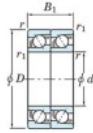

Roulement à bille simple rangée 7236-BDT-FY-JTEKT - 7236-BDT-FY-JTEKT

<https://www.123roulement.com/roulement-palier/roulement-bille/simple-rangee/7236-bdt-fy-jtekt>

Boundary dimensions

Bearing No.	Boundary dimensions(mm)					Basic load ratings(kN)		Fatigue load factor		Limiting speeds(min-1)
	d	D	B	r(max)	r1(max)	C	C0	C10	f0	Grease lub.
7236BDT FY	180	320	104	4	1.5	538	657	21.5	-	1300

CARACTÉRISTIQUES PRODUIT

Marque	JTEKT
N° Ean13	3616060659385
Diam. intérieur	180 mm
Diam. extérieur	320 mm
Epaisseur	104 mm
Vitesse limite	1300 rpm
Charge dynamique	538 kN
Charge statique	657 kN
Conditionnement	1

contact@123roulement.com

03 59 36 04 90

CRT4 de Lesquin 60 Rue Du Haut De Sainghin 59273 Fretin FRANCE