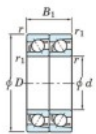

Roulement à bille simple rangée 7938-CDT-FY-JTEKT - 7938-CDT-FY-JTEKT

<https://www.123roulement.com/roulement-palier/roulement-bille/simple-rangee/7938-cdt-fy-jtekt>

Boundary dimensions

Bearing No.	Boundary dimensions(mm)					Basic load ratings(kN)		Fatigue load factor		Limiting speeds(min-1)
	d	D	B	r1(mm)	r2(mm)	C	C0	f1	f0	Grosses Lda
7938CDT FY	190	260	66	2	1	322	394	13.7	16.5	2700

CARACTÉRISTIQUES PRODUIT

Marque	JTEKT
N° Ean13	3616060659439
Diam. intérieur	190 mm
Diam. intérieur	7.48" inch
Diam. extérieur	260 mm
Diam. extérieur	10.236" inch
Epaisseur	66 mm
Epaisseur	2.598" inch
Vitesse limite	2700 rpm
Charge dynamique	322 kN
Charge statique	394 kN
Conditionnement	1

contact@123roulement.com

03 59 36 04 90

CRT4 de Lesquin 60 Rue Du Haut De Sainghin 59273 Fretin FRANCE