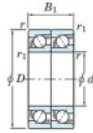

Roulement à bille simple rangée 7038-BDT-FY-JTEKT - 7038-BDT-FY-JTEKT

<https://www.123roulement.com/roulement-palier/roulement-bille/simple-rangee/7038-bdt-fy-jtekt>

Boundary dimensions

Bearing No.	Boundary dimensions(mm)					Basic load ratings(kN)		Fatigue load factor		Limiting speeds(min-1)
	d	D	B	r1(mm)	r2(mm)	Cr	Cor	Cu	f0	Grease lub.
7038BDT FY	190	290	92	2.1	1.1	395	483	16.3	-	1400

CARACTÉRISTIQUES PRODUIT

Marque	JTEKT
N° Ean13	3616060659446
Diam. intérieur	190 mm
Diam. intérieur	7.48" inch
Diam. extérieur	290 mm
Diam. extérieur	11.417" inch
Epaisseur	92 mm
Epaisseur	3.622" inch
Vitesse limite	1400 rpm
Charge dynamique	395 kN
Charge statique	483 kN
Conditionnement	1

contact@123roulement.com

03 59 36 04 90

CRT4 de Lesquin 60 Rue Du Haut De Sainghin 59273 Fretin FRANCE