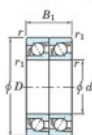

Roulement à bille simple rangée 7238-CDT-FY-JTEKT - 7238-CDT-FY-JTEKT

<https://www.123roulement.com/roulement-palier/roulement-bille/simple-rangee/7238-cdt-fy-jtekt>

Boundary dimensions

Bearing No.	Boundary dimensions(mm)					Basic load ratings(kN)		Fatigue load factor		Limiting speeds(min-1)
	d	D	B	r1(max)	r1(min)	Cr	Cor	Cu	fp	Grease Lub.
7238CDT FY	190	340	110	4	1.5	673	848	26.9	15.1	2200

CARACTÉRISTIQUES PRODUIT

Marque	JTEKT
N° Ean13	3616060659507
Diam. intérieur	190 mm
Diam. extérieur	340 mm
Epaisseur	110 mm
Vitesse limite	2200 rpm
Charge dynamique	673 kN
Charge statique	848 kN
Conditionnement	1

contact@123roulement.com

03 59 36 04 90

CRT4 de Lesquin 60 Rue Du Haut De Sainghin 59273 Fretin FRANCE