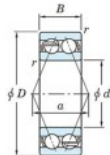

Roulement à bille simple rangée 3208-JTEKT - 3208-JTEKT

<https://www.123roulement.com/roulement-palier/roulement-bille/simple-rangee/3208-jtekt>

Boundary dimensions

Angular Ball bearings - Double-row - Open

Bearing No.	Boundary dimensions(mm)				Basic load ratings(kN)		Fatigue load limit(kN)	Limiting speeds(min-1)
	d	D	B	r(min)	Cr	CDr	Cu	Grease lub.
3208	40	80	30.2	1.1	52.4	43.9	2.25	5000

CARACTÉRISTIQUES PRODUIT