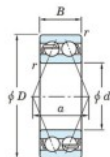

## Roulement à bille simple rangée 5208-JTEKT - 5208-JTEKT

<https://www.123roulement.com/roulement-palier/roulement-bille/simple-rangee/5208-jtekt>

Boundary dimensions

Angular Ball bearings - Double-row - Open

Bearing No.	Boundary dimensions(mm)				Basic load ratings(kN)		Fatigue load limit(kN)	Limiting speeds(min-1)
	d	D	B	r(min)	Cr	Cor	Cu	Grease lub.
5208	40	80	30.2	1.1	55.5	33.6	1.75	5000

### CARACTÉRISTIQUES PRODUIT

Marque	JTEKT
N° Ean13	4549250136474
Diam. intérieur	40 mm
Diam. extérieur	80 mm
Epaisseur	30.2 mm
Vitesse limite	5000 rpm
Charge dynamique	55.5 kN
Charge statique	33.6 kN
Conditionnement	1