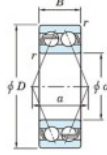

Roulement à bille simple rangée 3321-JTEKT - 3321-JTEKT

<https://www.123roulement.com/roulement-palier/roulement-bille/simple-rangee/3321-jtekt>

Boundary dimensions

Angular Ball bearings - Double-row - Open

Bearing No.	Boundary dimensions(mm)				Basic load ratings(kN)		Fatigue load limit(kN)	Limiting speeds(min-1)
	d	D	B	r(min)	Cr	Cor	Cu	Grease lub.
3321	105	225	87.3	3	331	354	18.5	1800

CARACTÉRISTIQUES PRODUIT