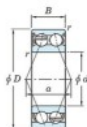

Roulement à bille simple rangée 5208-ZZ-JTEKT - 5208-ZZ-JTEKT

<https://www.123roulement.com/roulement-palier/roulement-bille/simple-rangee/5208-zz-jtekt>

Boundary dimensions

Double-row angular - Shielded ZZ

Bearing No.	Boundary dimensions(mm)				Basic load ratings(kN)		Fatigue load limit(kN)	Limiting speeds(min-1)
	d	D	B	r(min)	Cr	Cor	Cu	Grease lub.
5208 ZZ	40	80	30.2	1.1	45.7	29.1	1.5	5000

CARACTÉRISTIQUES PRODUIT

Marque	JTEKT
N° Ean13	3616060660626
Diam. intérieur	40 mm
Étanchéité	Flasque des deux côtés
Diam. extérieur	80 mm
Épaisseur	30.2 mm
Vitesse limite	5000 rpm
Charge dynamique	45.7 kN
Charge statique	29.1 kN
Conditionnement	1