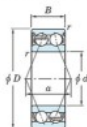

Roulement à bille simple rangée 5212-ZZ-JTEKT - 5212-ZZ-JTEKT

<https://www.123roulement.com/roulement-palier/roulement-bille/simple-rangee/5212-zz-jtekt>

Boundary dimensions

Double row angular - Shielded ZZ

Bearing No.	Boundary dimensions(mm)				Basic load ratings(kN)		Fatigue load limit(kN)	Limiting speeds(min-1)
	d	D	B	r(min)	Cr	C0r	Cu	Grease lub.
5212 ZZ	60	110	36.5	1.5	78.3	55.9	2.9	3500

CARACTÉRISTIQUES PRODUIT

Marque	JTEKT
N° Ean13	3616060660701
Diam. intérieur	60 mm
Diam. intérieur	2.362" inch
Étanchéité	Flasque des deux côtés
Diam. extérieur	110 mm
Diam. extérieur	4.331" inch
Épaisseur	36.5 mm
Épaisseur	1.437" inch
Vitesse limite	3500 rpm
Charge dynamique	78.3 kN
Charge statique	55.9 kN
Conditionnement	1