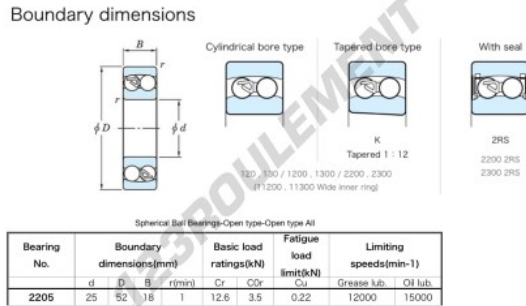

Roulement à rotule sur bille 2205-JTEKT - 2205-JTEKT

<https://www.123roulement.com/roulement-palier/roulement-bille/rotules-bille/2205-jtekt>

CARACTÉRISTIQUES PRODUIT

Marque	JTEKT
N° Ean13	4549250093081
Diam. intérieur	25 mm
Diam. extérieur	52 mm
Epaisseur	18 mm
Vitesse limite	12000 rpm
Charge dynamique	12.6 kN
Charge statique	3.5 kN
Conditionnement	1