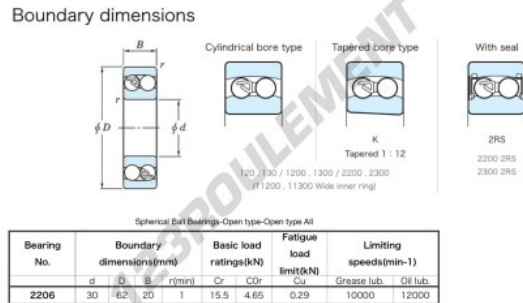

Roulement à rotule sur bille 2206-JTEKT - 2206-JTEKT

<https://www.123roulement.com/roulement-palier/roulement-bille/rotules-bille/2206-jtekt>

CARACTÉRISTIQUES PRODUIT

Marque	JTEKT
N° Ean13	4549250093166
Diam. intérieur	30 mm
Diam. extérieur	62 mm
Epaisseur	20 mm
Vitesse limite	10000 rpm
Charge dynamique	15.5 kN
Charge statique	4.65 kN
Conditionnement	1