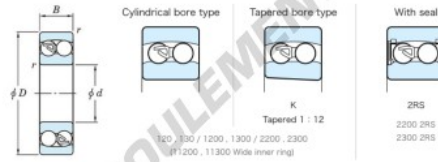

Roulement à rotule sur bille 1207-JTEKT - 1207-JTEKT

<https://www.123roulement.com/roulement-palier/roulement-bille/rotules-bille/1207-jtekt>

Boundary dimensions

Bearing No.	Boundary dimensions(mm)				Basic load ratings(kN)		Fatigue load limit(kN) Cr	Limiting speeds(min-1)	
	d	D	B	r (min)	Cr	Cor		Grease lub.	Oil lub.
1207	35	72	17	1.1	15.8	5.15	0.32	8500	10000

CARACTÉRISTIQUES PRODUIT

Marque	JTEKT
N° Ean13	4549250087202
Diam. intérieur	35 mm
Diam. extérieur	72 mm
Epaisseur	17 mm
Vitesse limite	8500 rpm
Charge dynamique	15.8 kN
Charge statique	5.15 kN
Conditionnement	1

contact@123roulement.com

03 59 36 04 90

CRT4 de Lesquin 60 Rue Du Haut De Sainghin 59273 Fretin FRANCE