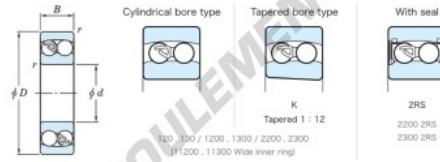

Roulement à rotule sur bille 2307-JTEKT - 2307-JTEKT

<https://www.123roulement.com/roulement-palier/roulement-bille/rotules-bille/2307-jtekt>

Boundary dimensions

Bearing No.	Boundary dimensions(mm)				Basic load ratings(kN)		Fatigue load limit(kN) C₁₀	Limiting speeds(min-1)	
	d	D	B	r(min)	C_r	C_{0r}		Grease Lub.	Oil Lub.
2307	35	80	31	1.5	39.5	11.1	0.71	7100	9800

CARACTÉRISTIQUES PRODUIT

Marque	JTEKT
N° Ean13	4549250102820
Diam. intérieur	35 mm
Diam. extérieur	80 mm
Epaisseur	31 mm
Vitesse limite	9800 rpm
Charge dynamique	39.5 kN
Charge statique	11.1 kN
Conditionnement	1

contact@123roulement.com

03 59 36 04 90

CRT4 de Lesquin 60 Rue Du Haut De Sainghin 59273 Fretin FRANCE