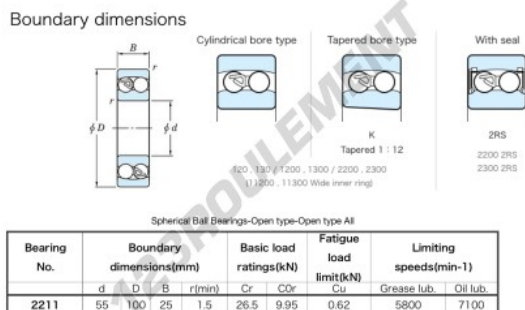

Roulement à rotule sur bille 2211-JTEKT - 2211-JTEKT

<https://www.123roulement.com/roulement-palier/roulement-bille/rotules-bille/2211-jtekt>

CARACTÉRISTIQUES PRODUIT

Marque	JTEKT
N° Ean13	4549250093517
Diam. intérieur	55 mm
Diam. extérieur	100 mm
Epaisseur	25 mm
Vitesse limite	5800 rpm
Charge dynamique	26.5 kN
Charge statique	9.95 kN
Conditionnement	1