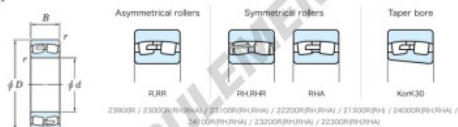

Roulement à bille simple rangée 23292-RHA-JTEKT - 23292-RHA-JTEKT

<https://www.123roulement.com/roulement-palier/roulement-bille/simple-rangee/23292-rha-jtekt>

Boundary dimensions

Bearing No.	Boundary dimensions(mm)				Basic load ratings(kN)		Fatigue load limit(kN)	Limiting speeds(min-1) Grease lub.
	d	D	B	r (min)	Cr	Cor	C0	
23292RHA	460	830	296	7.5	9600	14200	856	270

CARACTÉRISTIQUES PRODUIT

Marque	JTEKT
N° Ean13	3616060672438
Diam. intérieur	460 mm
Diam. intérieur	18.11" inch
Diam. extérieur	830 mm
Diam. extérieur	32.677" inch
Epaisseur	296 mm
Epaisseur	11.654" inch
Vitesse limite	270 rpm
Charge dynamique	9600 kN
Charge statique	14200 kN
Conditionnement	1