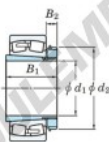

Roulement à rotules sur rouleaux 22309RZK-H2309X-JTEKT - 22309RZK-H2309X-JTEKT

<https://www.123roulement.com/roulement-palier/roulement-rouleaux/rotules/22309rzk-h2309x-jtekt>

Boundary dimensions

Bearing No.	Boundary dimensions (mm)				Basic load ratings (kN)		Limiting speeds (min ⁻¹)	
	d1	D	B	r/min	C _r	C _{0r}	Grease lub.	Oil lub.
22309RZK-H2309X	40	100	25	1.5	132	124	5000	6700

CARACTÉRISTIQUES PRODUIT

Marque	JTEKT
N° Ean13	3616060789457
Diam. intérieur	40 mm
Diam. intérieur	1.575" inch
Diam. extérieur	100 mm
Diam. extérieur	3.937" inch
Epaisseur	36 mm
Epaisseur	1.417" inch
Vitesse limite	5100 rpm
Charge dynamique	208 kN
Charge statique	183 kN
Conditionnement	1